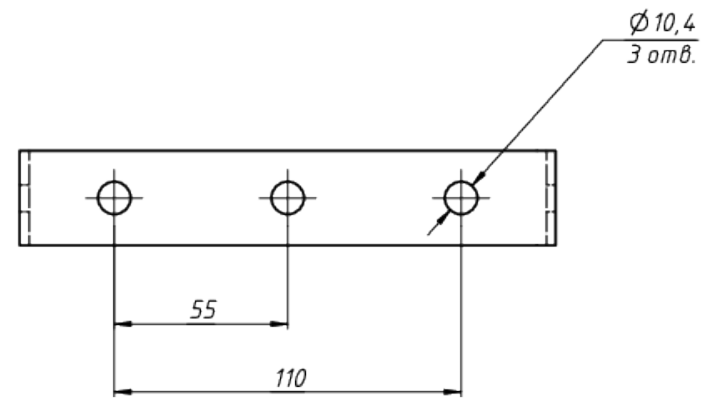

A

ЛАДЗАВОД
СВЕТОТЕХНИКИ

					LAD LED LINE-120-60S	Лист
Изм.	Лист	№ докум.	Подп.	Дата		1